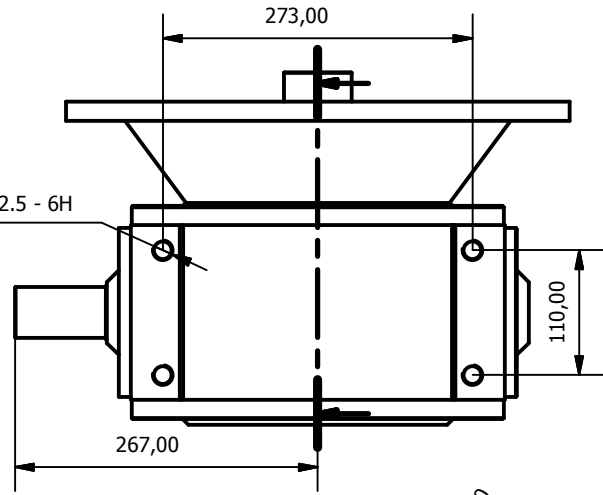

M18x2.5 - 6H

[www.liloredutores.com.br](http://www.liloredutores.com.br)

Código do produto  
erv165-n14.ipt

Divisão de Engenharia  
Redutores LiLo

Edição  
1ª

Formato  
A4

Unidade de medidas em milímetros (mm) - Sujeito a alteração sem aviso prévio