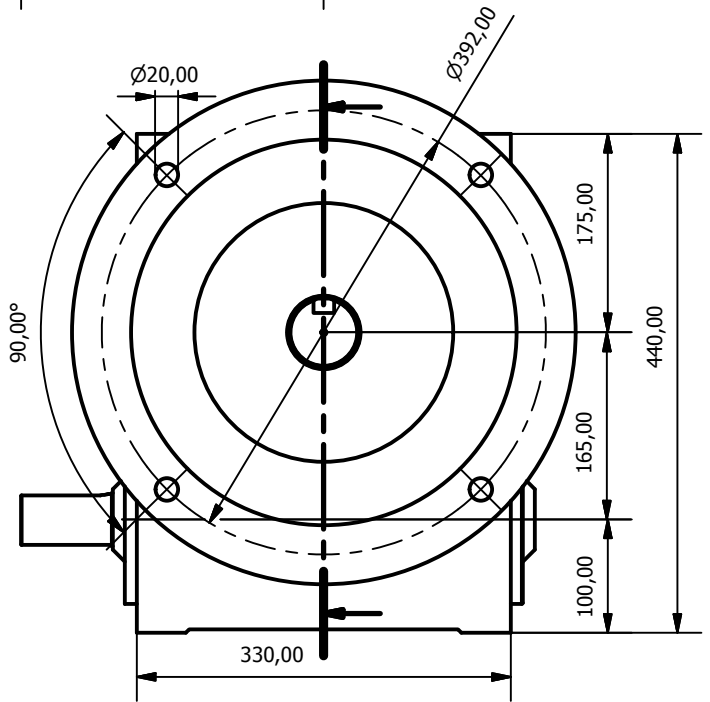

M18x2.5 - 6H

[www.liloredutores.com.br](http://www.liloredutores.com.br)

Código do produto  
erv165-n14.ipt

Divisão de Engenharia  
Redutores LiLo

Edição  
1ª

Formato  
A4

Unidade de medidas em milímetros (mm) - Sujeito a alteração sem aviso prévio