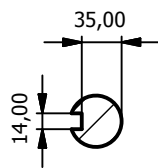

M18x2.5 - 6H

[www.liloredutores.com.br](http://www.liloredutores.com.br)

Código do produto  
erv165-n14.ipt

Divisão de Engenharia  
Redutores LiLo

Edição  
1ª

Formato  
A4

Unidade de medidas em milímetros (mm) - Sujeito a alteração sem aviso prévio