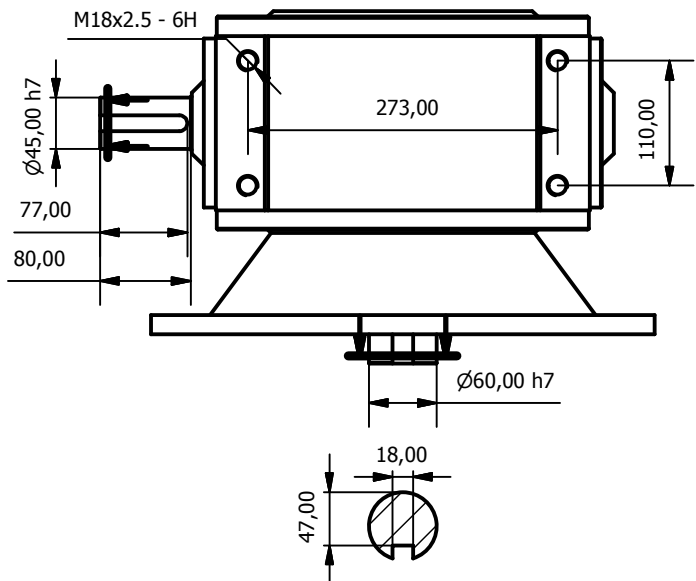

M18x2.5 - 6H

[www.liloredutores.com.br](http://www.liloredutores.com.br)

Código do produto  
erv165-n14.ipt

Divisão de Engenharia  
Redutores LiLo

Edição  
1ª

Formato  
A4

Unidade de medidas em milímetros (mm) - Sujeito a alteração sem aviso prévio