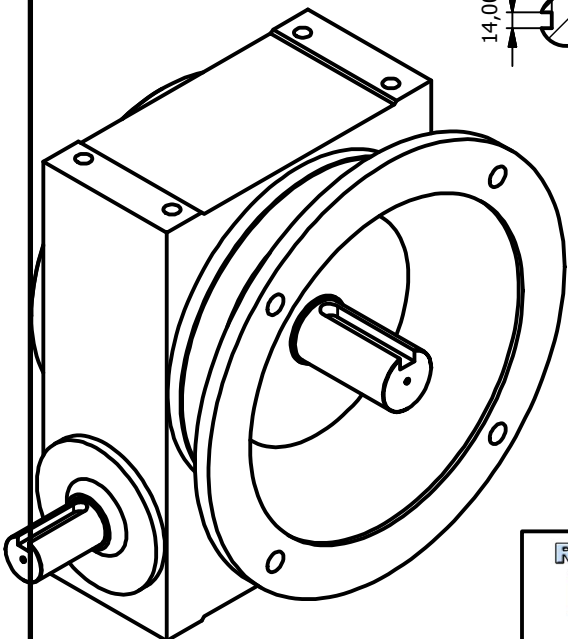

M18x2.5 - 6H

[www.liloredutores.com.br](http://www.liloredutores.com.br)

Código do produto  
erv165-n14.ipt

Divisão de Engenharia  
Redutores LiLo

Edição  
1ª

Formato  
A4

Unidade de medidas em milímetros (mm) - Sujeito a alteração sem aviso prévio