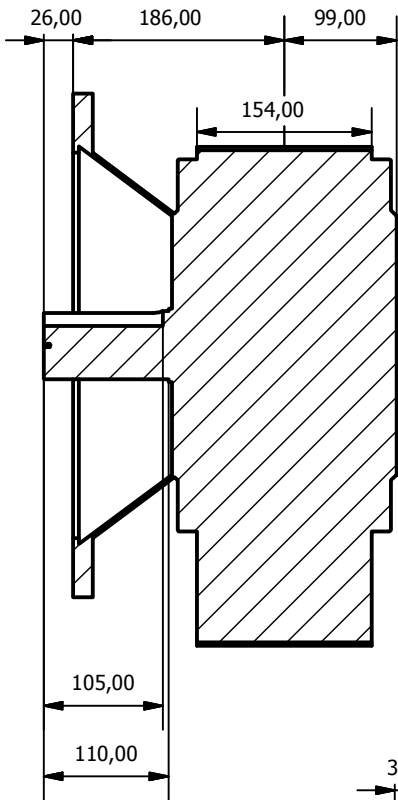

M18x2.5 - 6H

[www.liloredutores.com.br](http://www.liloredutores.com.br)

Código do produto  
erv165-n14.ipt

Divisão de Engenharia  
Redutores LiLo

Edição  
1ª

Formato  
A4

Unidade de medidas em milímetros (mm) - Sujeito a alteração sem aviso prévio