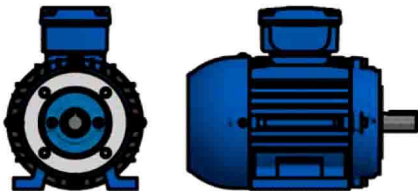

OPÇÃO DO MOTOR COM CAIXA DE LIGAÇÃO ELÉTRICA NO TOPO

Unidade de medidas em milímetros (mm) - Sujeito a alteração sem aviso prévio

www.liloredutores.com.br

Código do produto
Motoredutor Weg Cestari Magma M04-E0 com Motor Carcaça 63