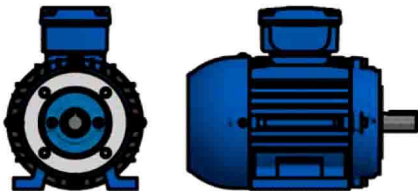

OPÇÃO DO MOTOR COM CAIXA DE LIGAÇÃO ELÉTRICA NO TOPO

Unidade de medidas em milímetros (mm) - Sujeito a alteração sem aviso prévio

www.liloredutores.com.br

Código do produto
Motoredutor Weg Cestari Magma M05-E0 com Motor Carcaça 63