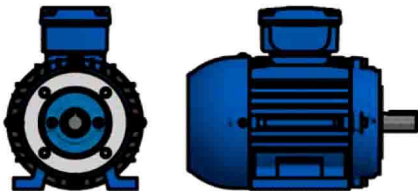

OPÇÃO DO MOTOR COM CAIXA DE LIGAÇÃO ELÉTRICA NO TOPO

Unidade de medidas em milímetros (mm) - Sujeito a alteração sem aviso prévio

[www.liloredutores.com.br](http://www.liloredutores.com.br)

Código do produto  
Motoredutor Weg Cestari Magma M06-E0 com Motor Carcaça 71