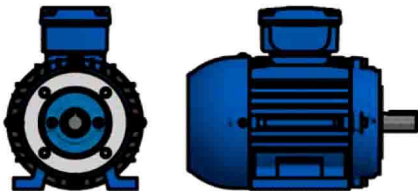

OPÇÃO DO MOTOR COM CAIXA DE LIGAÇÃO ELÉTRICA NO TOPO

Unidade de medidas em milímetros (mm) - Sujeito a alteração sem aviso prévio

www.liloredutores.com.br

Código do produto
Motoredutor Weg Cestari Magma M06-E0 com Motor Carcaça 80