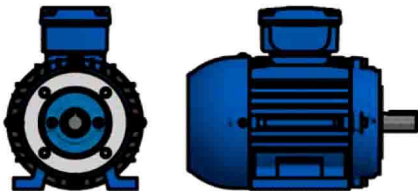

OPÇÃO DO MOTOR COM CAIXA DE LIGAÇÃO ELÉTRICA NO TOPO

Unidade de medidas em milímetros (mm) - Sujeito a alteração sem aviso prévio

[www.liloredutores.com.br](http://www.liloredutores.com.br)

Código do produto  
Motoredutor Weg Cestari Magma M07-E0 com Motor Carcaça 90s