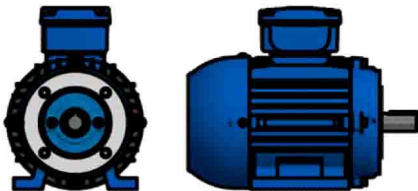

OPÇÃO DO MOTOR COM CAIXA DE LIGAÇÃO ELÉTRICA NO TOPO

Unidade de medidas em milímetros (mm) - Sujeito a alteração sem aviso prévio

www.liloredutores.com.br

Código do produto
Motoredutor Weg Cestari Magma M07-E0 com Motor Carcaça 112m