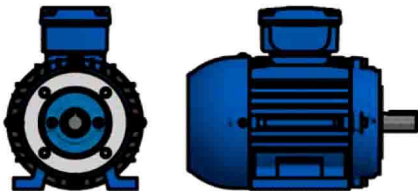

OPÇÃO DO MOTOR COM CAIXA DE LIGAÇÃO ELÉTRICA NO TOPO

Unidade de medidas em milímetros (mm) - Sujeito a alteração sem aviso prévio

www.liloredutores.com.br

Código do produto
Motoredutor Weg Cestari Magma M08-E0 com Motor Carcaça 90s