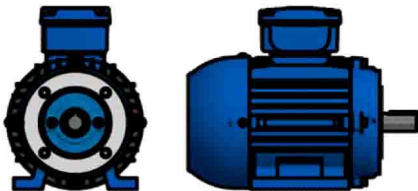

OPÇÃO DO MOTOR COM CAIXA DE LIGAÇÃO ELÉTRICA NO TOPO

Unidade de medidas em milímetros (mm) - Sujeito a alteração sem aviso prévio

www.liloredutores.com.br

Código do produto
Motoredutor Weg Cestari Magma M08-E0 com Motor Carcaça 90L