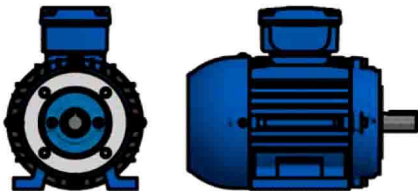

OPÇÃO DO MOTOR COM CAIXA DE LIGAÇÃO ELÉTRICA NO TOPO

Unidade de medidas em milímetros (mm) - Sujeito a alteração sem aviso prévio

www.liloredutores.com.br

Código do produto
Motoredutor Weg Cestari Magma M08-E0 com Motor Carcaça 100L