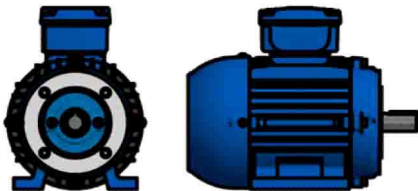

OPÇÃO DO MOTOR COM CAIXA DE LIGAÇÃO ELÉTRICA NO TOPO

Unidade de medidas em milímetros (mm) - Sujeito a alteração sem aviso prévio

www.liloredutores.com.br

Código do produto
Motoredutor Weg Cestari Magma M10-E0 com Motor Carcaça 90s