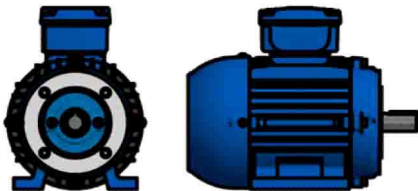

OPÇÃO DO MOTOR COM CAIXA DE LIGAÇÃO ELÉTRICA NO TOPO

Unidade de medidas em milímetros (mm) - Sujeito a alteração sem aviso prévio

www.liloredutores.com.br

Código do produto
Motoredutor Weg Cestari Magma M12-E0 com Motor Carcaça 112m