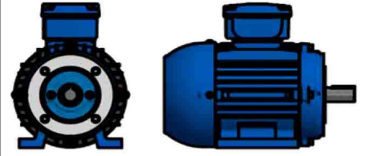

OPÇÃO DO MOTOR COM CAIXA DE LIGAÇÃO ELÉTRICA NO TOPO

Unidade de medidas em milímetros (mm) - Sujeito a alteração sem aviso prévio

www.liloredutores.com.br

Código do produto

Motoredutor Weg Cestari Magma M04-E4 com Motor na Carcaça 71