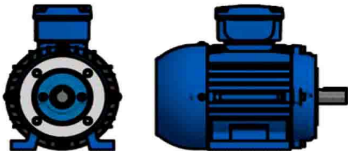

OPÇÃO DO MOTOR COM CAIXA DE LIGAÇÃO ELÉTRICA NO TOPO

Unidade de medidas em milímetros (mm) - Sujeito a alteração sem aviso prévio

www.liloredutores.com.br

Código do produto

Motoredutor Weg Cestari Magma M05-E4 com Motor na Carcaça 63