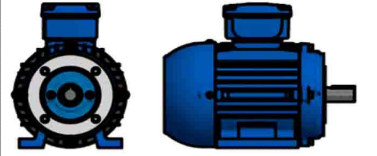

OPÇÃO DO MOTOR COM CAIXA DE LIGAÇÃO ELÉTRICA NO TOPO

Unidade de medidas em milímetros (mm) - Sujeito a alteração sem aviso prévio

www.liloredutores.com.br

Código do produto

Motoredutor Weg Cestari Magma M05-E4 com Motor na Carcaça 80