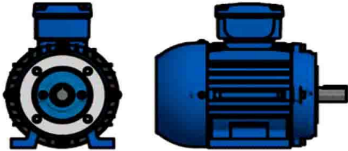

OPÇÃO DO MOTOR COM CAIXA DE LIGAÇÃO ELÉTRICA NO TOPO

Unidade de medidas em milímetros (mm) - Sujeito a alteração sem aviso prévio

www.liloredutores.com.br

Código do produto

Motoredutor Weg Cestari Magma M06-E4 com Motor na Carcaça 80