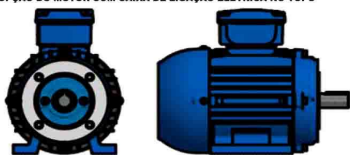

OPÇÃO DO MOTOR COM CAIXA DE LIGAÇÃO ELÉTRICA NO TOPO

Unidade de medidas em milímetros (mm) - Sujeito a alteração sem aviso prévio

www.liloredutores.com.br

Código do produto

Motoredutor Weg Cestari Magma M07-E4 com Motor na Carcaça 80