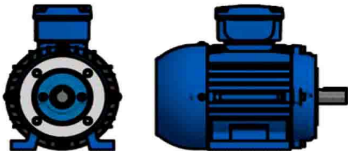

OPÇÃO DO MOTOR COM CAIXA DE LIGAÇÃO ELÉTRICA NO TOPO

Unidade de medidas em milímetros (mm) - Sujeito a alteração sem aviso prévio

[www.liloredutores.com.br](http://www.liloredutores.com.br)

Código do produto

Motoredutor Weg Cestari Magma M07-E4 com Motor na Carcaça 90L

Divisão de Engenharia  
Redutores LiLO

Edição  
1ª

Formato  
A4