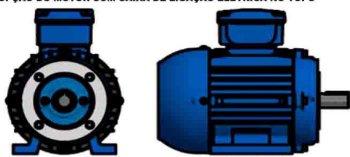

OPÇÃO DO MOTOR COM CAIXA DE LIGAÇÃO ELÉTRICA NO TOPO

Unidade de medidas em milímetros (mm) - Sujeito a alteração sem aviso prévio

www.liloredutores.com.br

Código do produto

Motoredutor Weg Cestari Magma M08-E4 com Motor na Carcaça 90s