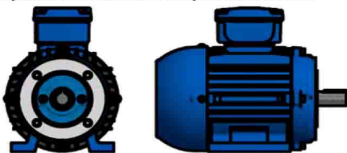

OPÇÃO DO MOTOR COM CAIXA DE LIGAÇÃO ELÉTRICA NO TOPO

Unidade de medidas em milímetros (mm) - Sujeito a alteração sem aviso prévio

[www.liloredutores.com.br](http://www.liloredutores.com.br)

Código do produto

Motoredutor Weg Cestari Magma M08-E4 com Motor na Carcaça 100L

Divisão de Engenharia  
Redutores LiLO

Edição  
1ª

Formato  
A4