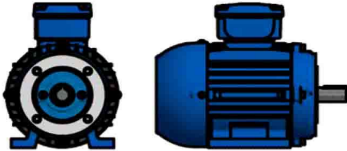

OPÇÃO DO MOTOR COM CAIXA DE LIGAÇÃO ELÉTRICA NO TOPO

Unidade de medidas em milímetros (mm) - Sujeito a alteração sem aviso prévio

www.liloredutores.com.br

Código do produto

Motoredutor Weg Cestari Magma M08-E4 com Motor na Carcaça 112m