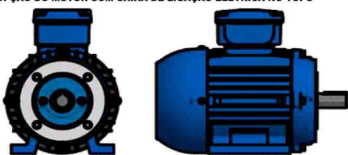

OPÇÃO DO MOTOR COM CAIXA DE LIGAÇÃO ELÉTRICA NO TOPO

Unidade de medidas em milímetros (mm) - Sujeito a alteração sem aviso prévio

www.liloredutores.com.br

Código do produto

Motoredutor Weg Cestari Magma M10-E4 com Motor na Carcaça 90L