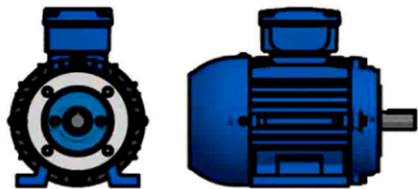

OPÇÃO DO MOTOR COM CAIXA DE LIGAÇÃO ELÉTRICA NO TOPO

Unidade de medidas em milímetros (mm) - Sujeito a alteração sem aviso prévio

Redutores  
**LiLO**

[www.liloredutores.com.br](http://www.liloredutores.com.br)

Código do produto

Motoredutor Weg Cestari Magma M04-N0 com Motor Carcaça 63

Divisão de Engenharia  
Redutores LiLo

Edição  
1ª

Formato  
A4