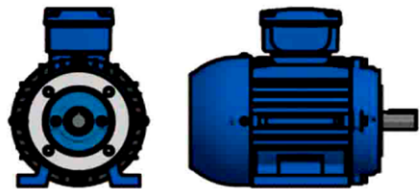

OPÇÃO DO MOTOR COM CAIXA DE LIGAÇÃO ELÉTRICA NO TOPO

Unidade de medidas em milímetros (mm) - Sujeito a alteração sem aviso prévio

Redutores
LiLO

www.liloredutores.com.br

Código do produto

Motoredutor Weg Cestari Magma M04-N0 com Motor Carcaça 71