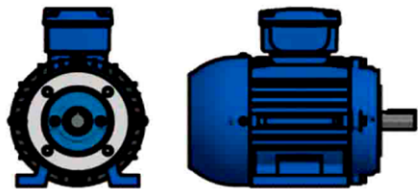

OPÇÃO DO MOTOR COM CAIXA DE LIGAÇÃO ELÉTRICA NO TOPO

Unidade de medidas em milímetros (mm) - Sujeito a alteração sem aviso prévio

Redutores
LiLO

www.liloredutores.com.br

Código do produto

Motoredutor Weg Cestari Magma M05-N0 com Motor Carcaça 63