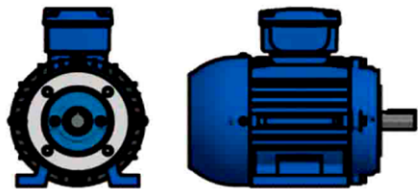

OPÇÃO DO MOTOR COM CAIXA DE LIGAÇÃO ELÉTRICA NO TOPO

Unidade de medidas em milímetros (mm) - Sujeito a alteração sem aviso prévio

Redutores
LiLO

www.liloredutores.com.br

Código do produto

Motoredutor Weg Cestari Magma M05-N0 com Motor Carcaça 80