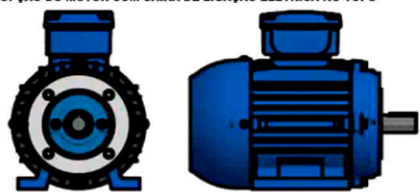

OPÇÃO DO MOTOR COM CAIXA DE LIGAÇÃO ELÉTRICA NO TOPO

Unidade de medidas em milímetros (mm) - Sujeito a alteração sem aviso prévio

www.liloredutores.com.br

Código do produto

Motoredutor Weg Cestari Magma M05-N0 com Motor Carcaça 90s