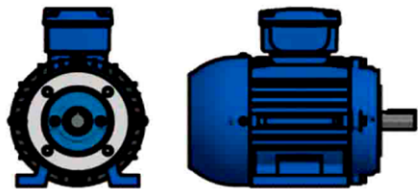

OPÇÃO DO MOTOR COM CAIXA DE LIGAÇÃO ELÉTRICA NO TOPO

Unidade de medidas em milímetros (mm) - Sujeito a alteração sem aviso prévio

Redutores  
**LiLO**

[www.liloredutores.com.br](http://www.liloredutores.com.br)

Código do produto

Motoredutor Weg Cestari Magma M06-N0 com Motor Carcaça 90L

Divisão de Engenharia  
Redutores LiLo

Edição  
1ª

Formato  
A4