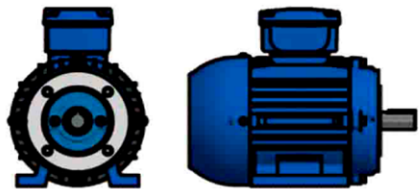

OPÇÃO DO MOTOR COM CAIXA DE LIGAÇÃO ELÉTRICA NO TOPO

Unidade de medidas em milímetros (mm) - Sujeito a alteração sem aviso prévio

Redutores
LiLO

www.liloredutores.com.br

Código do produto

Motoredutor Weg Cestari Magma M07-N0 com Motor Carcaça 90s