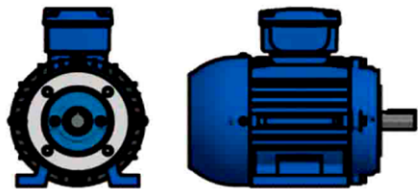

OPÇÃO DO MOTOR COM CAIXA DE LIGAÇÃO ELÉTRICA NO TOPO

Unidade de medidas em milímetros (mm) - Sujeito a alteração sem aviso prévio

Redutores
LiLO

www.liloredutores.com.br

Código do produto

Motoredutor Weg Cestari Magma M08-N0 com Motor Carcaça 90s