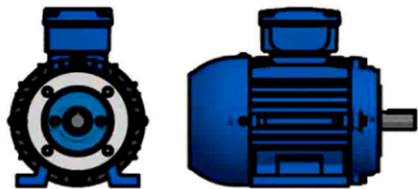

OPÇÃO DO MOTOR COM CAIXA DE LIGAÇÃO ELÉTRICA NO TOPO

Unidade de medidas em milímetros (mm) - Sujeito a alteração sem aviso prévio

Redutores
LiLO

www.liloredutores.com.br

Código do produto

Motoredutor Weg Cestari Magma M08-N0 com Motor Carcaça 90L