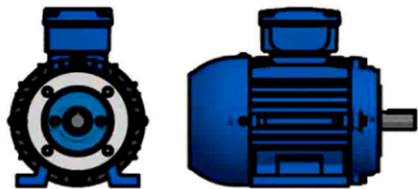

OPÇÃO DO MOTOR COM CAIXA DE LIGAÇÃO ELÉTRICA NO TOPO

Unidade de medidas em milímetros (mm) - Sujeito a alteração sem aviso prévio

Redutores
LILO

www.liloredutores.com.br

Código do produto

Motoredutor Weg Cestari Magma M10-N0 com Motor Carcaça 90s