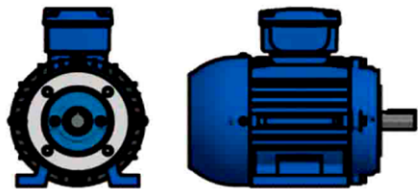

OPÇÃO DO MOTOR COM CAIXA DE LIGAÇÃO ELÉTRICA NO TOPO

Unidade de medidas em milímetros (mm) - Sujeito a alteração sem aviso prévio

Redutores
LiLO

www.liloredutores.com.br

Código do produto

Motoredutor Weg Cestari Magma M10-N0 com Motor Carcaça 90L