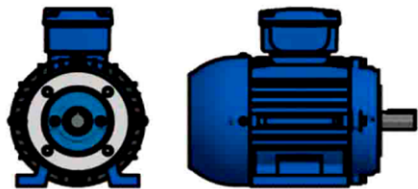

OPÇÃO DO MOTOR COM CAIXA DE LIGAÇÃO ELÉTRICA NO TOPO

Unidade de medidas em milímetros (mm) - Sujeito a alteração sem aviso prévio

Redutores
LiLO

www.liloredutores.com.br

Código do produto

Motoredutor Weg Cestari Magma M10-N0 com Motor Carcaça 112m