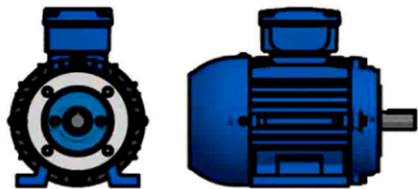

OPÇÃO DO MOTOR COM CAIXA DE LIGAÇÃO ELÉTRICA NO TOPO

Unidade de medidas em milímetros (mm) - Sujeito a alteração sem aviso prévio

[www.liloredutores.com.br](http://www.liloredutores.com.br)

Código do produto

Motoredutor Weg Cestari Magma M12-N0 com Motor Carcaça 112m

Divisão de Engenharia  
Redutores LiLo

Edição  
1ª

Formato  
A4