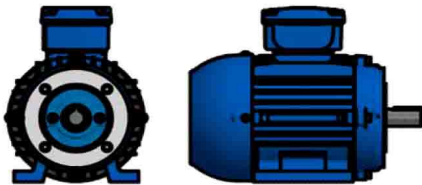

OPÇÃO DO MOTOR COM CAIXA DE LIGAÇÃO ELÉTRICA NO TOPO

Unidade de medidas em milímetros (mm) - Sujeito a alteração sem aviso prévio

Redutores
LiLO

www.liloredutores.com.br

Código do produto

Motoredutor Weg Cestari Magma M04-N3 com Motor na Carcaça 63