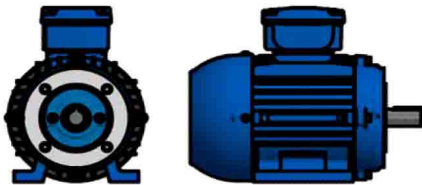

OPÇÃO DO MOTOR COM CAIXA DE LIGAÇÃO ELÉTRICA NO TOPO

Unidade de medidas em milímetros (mm) - Sujeito a alteração sem aviso prévio

Redutores  
**LiLO**

[www.liloredutores.com.br](http://www.liloredutores.com.br)

Código do produto

Motoredutor Weg Cestari Magma M04-N3 com Motor na Carcaça 71

Divisão de Engenharia  
Redutores LiLO

Edição  
1ª

Formato  
A4