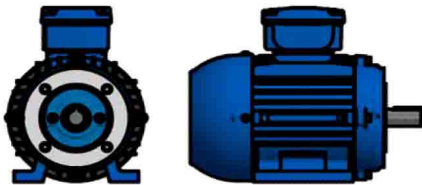

OPÇÃO DO MOTOR COM CAIXA DE LIGAÇÃO ELÉTRICA NO TOPO

Unidade de medidas em milímetros (mm) - Sujeito a alteração sem aviso prévio

Redutores
LiLO

www.liloredutores.com.br

Código do produto

Motoredutor Weg Cestari Magma M05-N3 com Motor na Carcaça 63