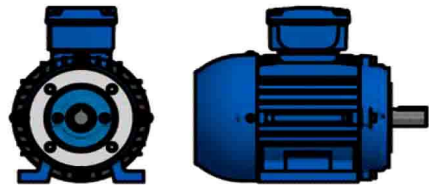

OPÇÃO DO MOTOR COM CAIXA DE LIGAÇÃO ELÉTRICA NO TOPO

Unidade de medidas em milímetros (mm) - Sujeito a alteração sem aviso prévio

Redutores  
**LiLO**

[www.liloredutores.com.br](http://www.liloredutores.com.br)

Código do produto

Motoredutor Weg Cestari Magma M05-N3 com Motor na Carcaça 80

Divisão de Engenharia  
Redutores LiLO

Edição  
1ª

Formato  
A4