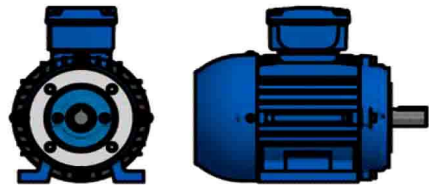

OPÇÃO DO MOTOR COM CAIXA DE LIGAÇÃO ELÉTRICA NO TOPO

Unidade de medidas em milímetros (mm) - Sujeito a alteração sem aviso prévio

[www.liloredutores.com.br](http://www.liloredutores.com.br)

Código do produto

Motoredutor Weg Cestari Magma M05-N3 com Motor na Carcaça 90s

Divisão de Engenharia  
Redutores LiLO

Edição  
1ª

Formato  
A4