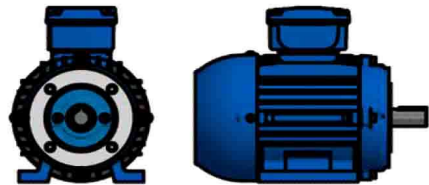

OPÇÃO DO MOTOR COM CAIXA DE LIGAÇÃO ELÉTRICA NO TOPO

Unidade de medidas em milímetros (mm) - Sujeito a alteração sem aviso prévio

Redutores
LiLO

www.liloredutores.com.br

Código do produto

Motoredutor Weg Cestari Magma M06-N3 com Motor na Carcaça 71