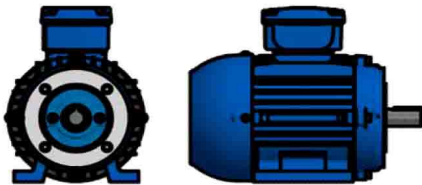

OPÇÃO DO MOTOR COM CAIXA DE LIGAÇÃO ELÉTRICA NO TOPO

Unidade de medidas em milímetros (mm) - Sujeito a alteração sem aviso prévio

Redutores
LiLO

www.liloredutores.com.br

Código do produto

Motoredutor Weg Cestari Magma M07-N3 com Motor na Carcaça 90s