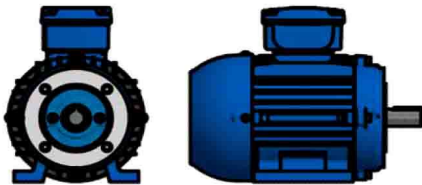

OPÇÃO DO MOTOR COM CAIXA DE LIGAÇÃO ELÉTRICA NO TOPO

Unidade de medidas em milímetros (mm) - Sujeito a alteração sem aviso prévio

Redutores
LiLO

www.liloredutores.com.br

Código do produto

Motoredutor Weg Cestari Magma M07-N3 com Motor na Carcaça 112m