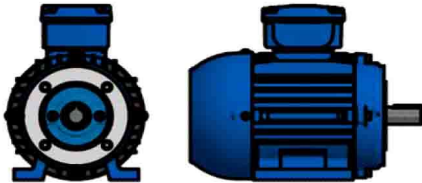

OPÇÃO DO MOTOR COM CAIXA DE LIGAÇÃO ELÉTRICA NO TOPO

Unidade de medidas em milímetros (mm) - Sujeito a alteração sem aviso prévio

Redutores
LiLO

www.liloredutores.com.br

Código do produto

Motoredutor Weg Cestari Magma M08-N3 com Motor na Carcaça 90L