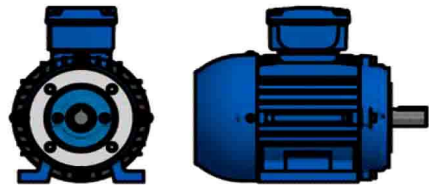

OPÇÃO DO MOTOR COM CAIXA DE LIGAÇÃO ELÉTRICA NO TOPO

Unidade de medidas em milímetros (mm) - Sujeito a alteração sem aviso prévio

Redutores
LiLO

www.liloredutores.com.br

Código do produto

Motoredutor Weg Cestari Magma M08-N3 com Motor na Carcaça 100L