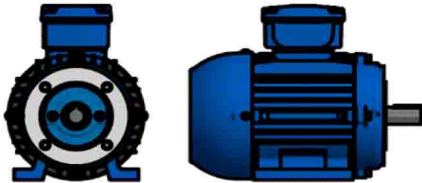

OPÇÃO DO MOTOR COM CAIXA DE LIGAÇÃO ELÉTRICA NO TOPO

Unidade de medidas em milímetros (mm) - Sujeito a alteração sem aviso prévio

Redutores
LiLO

www.liloredutores.com.br

Código do produto

Motoredutor Weg Cestari Magma M10-N3 com Motor na Carcaça 90s