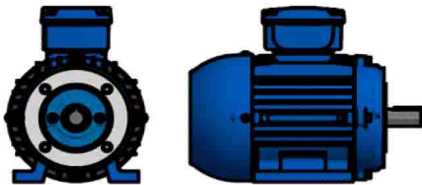

OPÇÃO DO MOTOR COM CAIXA DE LIGAÇÃO ELÉTRICA NO TOPO

Unidade de medidas em milímetros (mm) - Sujeito a alteração sem aviso prévio

Redutores
LiLO

www.liloredutores.com.br

Código do produto

Motoredutor Weg Cestari Magma M10-N3 com Motor na Carcaça 100L