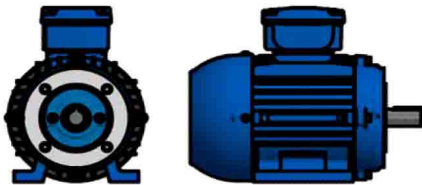

OPÇÃO DO MOTOR COM CAIXA DE LIGAÇÃO ELÉTRICA NO TOPO

Unidade de medidas em milímetros (mm) - Sujeito a alteração sem aviso prévio

Redutores
LiLO

www.liloredutores.com.br

Código do produto

Motoredutor Weg Cestari Magma M12-N3 com Motor na Carcaça 90L