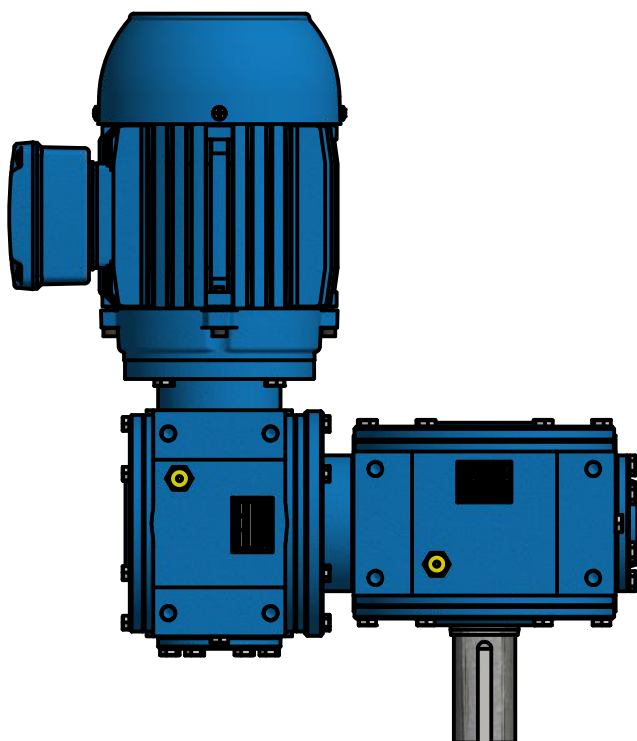

**ESTE MOTOREDUTOR PODE TRABALHAR NESSAS POSIÇÕES:**

**B3**

**V5**

**V6**

[www.liloredutores.com.br](http://www.liloredutores.com.br)

Código do produto  
Duplex-Motoredutor-N2N1

Divisão de Engenharia  
Redutores LiLO