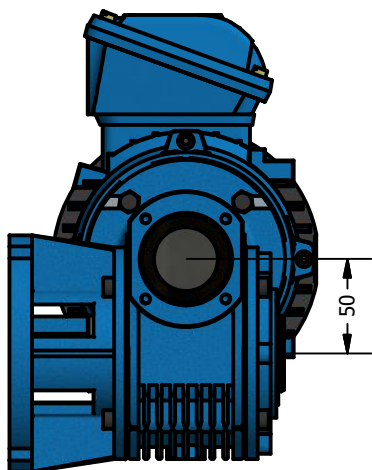

52.00
93.40
41.40
12.00

41.40
104.00

www.liloredutores.com.br

Código do produto
Motoredutor Alumag L05 V4 com Motor Carcaça 80

Divisão de Engenharia
Redutores LiLo

Edição
1ª

Formato
A4