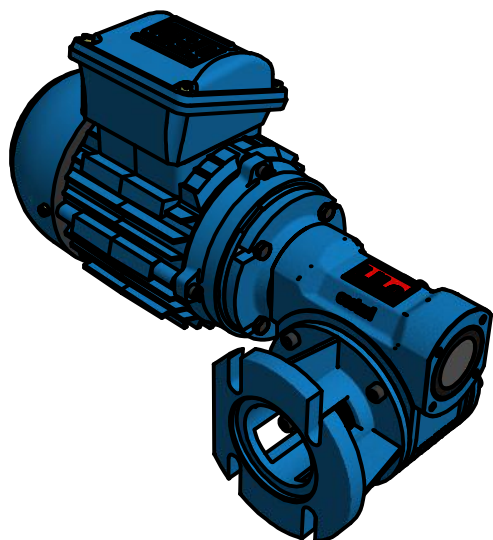

52.00
93.40
41.40
12.00

41.40
104.00

www.liloredutores.com.br

Código do produto
Motoredutor Alumag L05 V4 com Motor Carcaça 80

Divisão de Engenharia
Redutores LiLo

Edição
1ª

Formato
A4