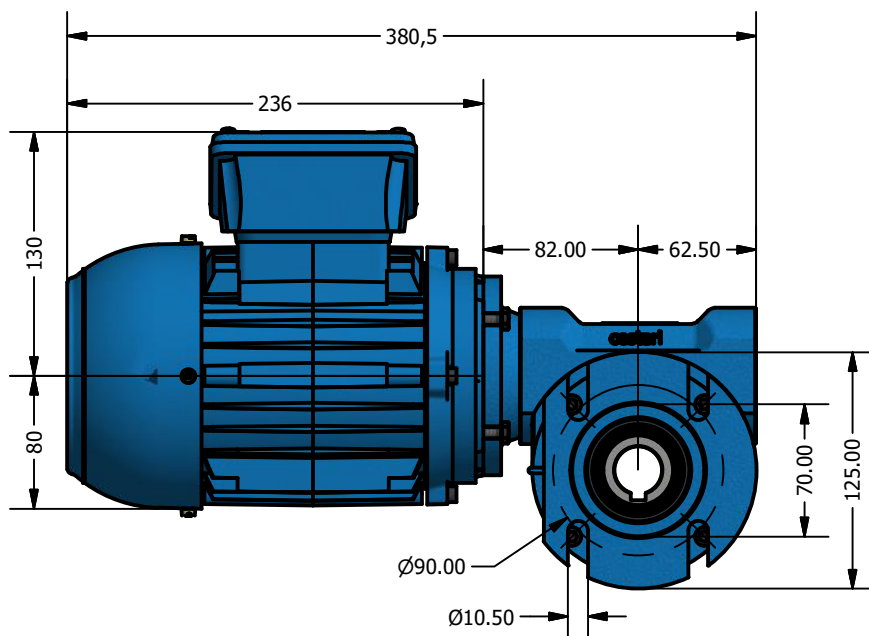

52.00
93.40
41.40
12.00

41.40
104.00

www.liloredutores.com.br

Código do produto
Motoredutor Alumag L05 V4 com Motor Carcaça 80

Divisão de Engenharia
Redutores LiLo

Edição
1ª

Formato
A4