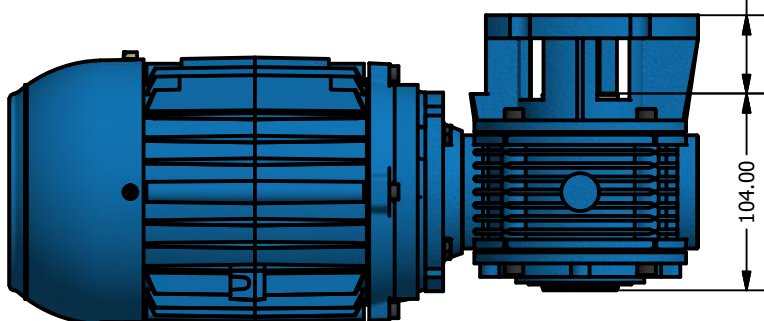

52.00
93.40
41.40
12.00

41.40
104.00

www.liloredutores.com.br

Código do produto
Motoredutor Alumag L05 V4 com Motor Carcaça 80

Divisão de Engenharia
Redutores LiLo

Edição
1ª

Formato
A4